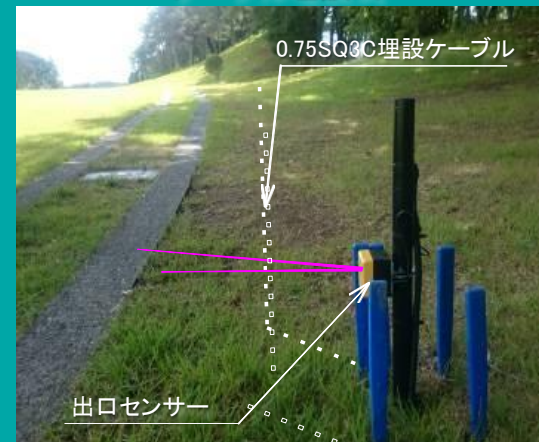

打ち込み防止 信号機 (高光度LED)

ソーラー式(埋設ケーブル)

Golf MIKUNI

* 無線式も有り

・15年の実績から生まれた耐久性に優れコストもリーズナブルな信号機です。

200m先から鮮明に確認できます。

有線式はティ前方100y~150y先に表示機を設置致します。

赤表示

緑表示

点滅式

大型LED表示

120Φ

点滅速度変更可能です。

<主仕様>

- ・カートのみ感知
- ・切り替わりリブザー付
- ・カート台数カウント式
- ・夜間節電式(タイマー)
- ・防球仕様
- ・電圧Vチェック機能

制御盤

ソーラー無線式

ケーブル埋設式

(有)三邦商事
システムアルファー

〒328-0025 栃木市仲仕上町148-3
TEL090-3147-1933 担当 松尾