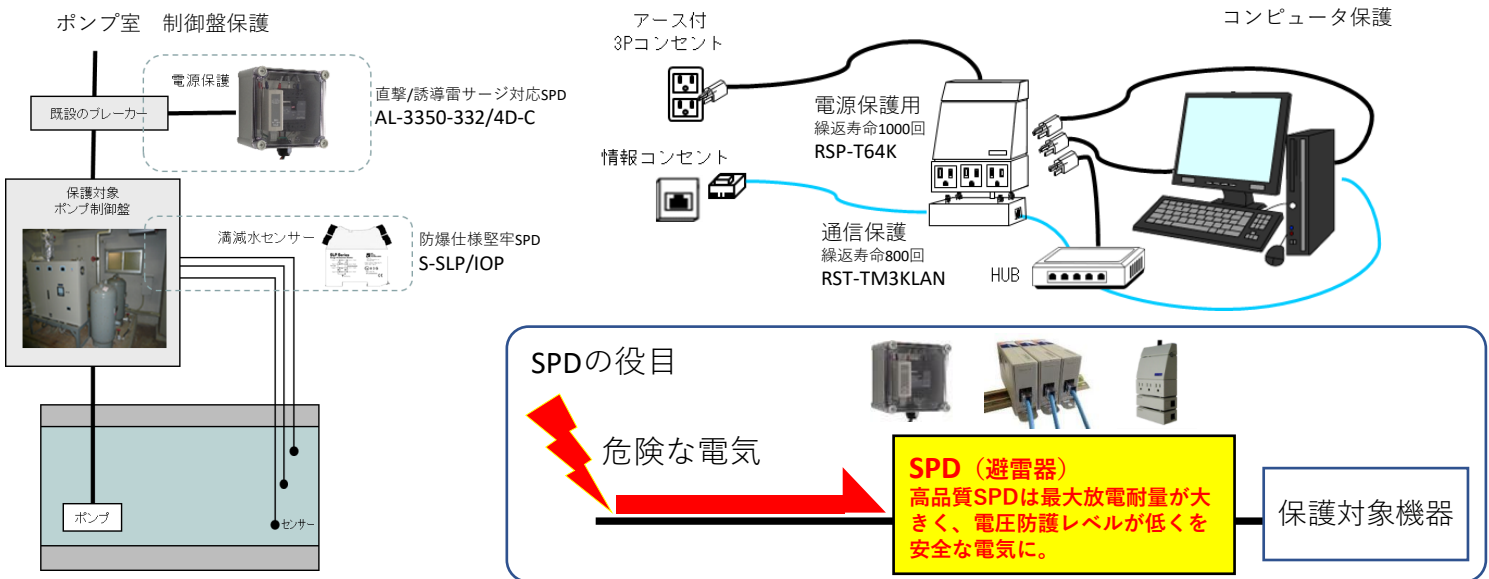

ゴルフ場の落雷対策

建物内外の設備や機器の保護

<http://www.srs-japan.com/>

S P D (Surge Protected Device) **雷フィルター** による落雷対策

オフィスの機器は勿論、飲料水・散水設備など、ゴルフ場内設備や機器の故障を極力防ぎます。

保護対象: クラブハウス (エアコン、パソコン、乗用カートの電磁誘導装置) 茶店 (エアコン、FAX、パソコン) コース管理棟 (パソコン、ポンプ制御盤、散水制御機器)