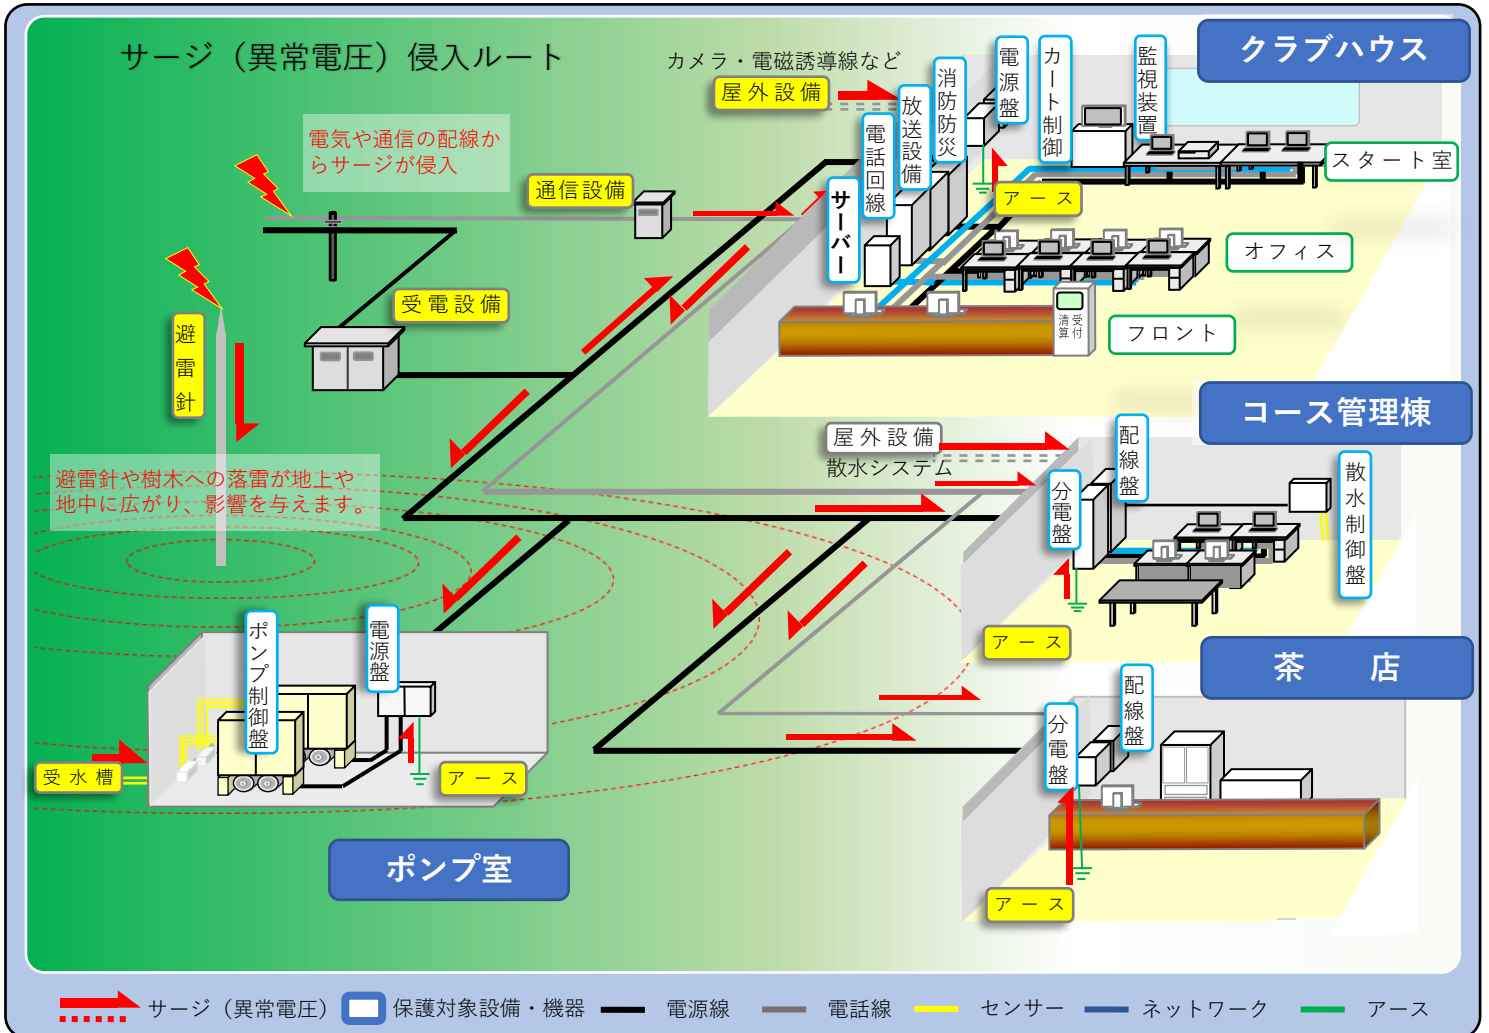

ゴルフ場の落雷対策

建物内外の設備や機器の保護

<http://www.srs-japan.com/>

S P D (Surge Protected Device) **雷フィルター** による落雷対策

オフィスの機器は勿論、飲料水・散水設備など、ゴルフ場内設備や機器の故障を極力防ぎます。

保護対象: クラブハウス (エアコン、パソコン、乗用カートの電磁誘導装置) 茶店 (エアコン、FAX、パソコン) コース管理棟 (パソコン、ポンプ制御盤、散水制御機器)